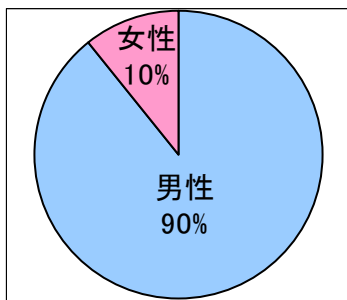

[表 3.] この冬一緒にドライブしたい芸能人【男性編】トップ 10

(敬称略)

1位	福山雅治	17.5%
2位	竹野内豊	9.6%
3位	向井理	8.8%
4位	大泉洋	7.5%
5位	嵐	6.7%
6位	松山ケンイチ	5.8%
7位	木村拓哉	5.4%
8位	阿部寛	4.2%
9位	EXILE	3.8%
9位	所ジョージ	3.8%

中間結果は、以上の通りです。

最終結果は、1月中旬～下旬に公開予定！お楽しみに♪

まだの方は是非ご応募(投票)下さい！お待ちしております。

応募URL: <http://www.mapfan.com/store/cam201012/index.html>

■集計対象者について

○集計期間:2010年12月8日~2010年12月19日(12日間)

○応募者 :合計 2,500名以上

【男女別】男:女=9:1

【年代別】30代以下:40~50代:60代以上=17:60:23

[図 2.男女別]