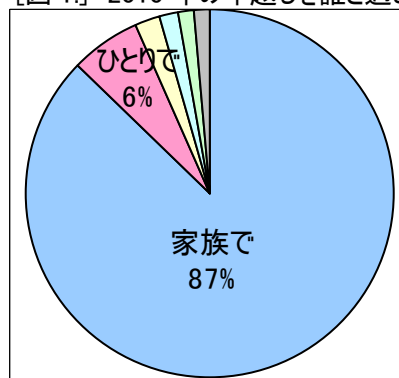

アンケートに答えて総勢111名様に当たる! & 対象商品購入で先着200名様にもれなくプレゼント!

MapFan オンラインストア

冬のおでかけ応援ダブルキャンペーン

キャンペーン期間 2010年12月8日(水) ~ 2011年1月11日(火)

この冬、一緒にドライブしたい芸能人は? 【アンケート中間結果発表】

たくさんのご応募ありがとうございます。12月8日より実施中の「MapFan オンラインストア」冬のおでかけ応援ダブルキャンペーンは、12月19日時点で、2,500名以上のご応募をいただきました。

ご応募の際にお答えいただいたアンケートの中から、おでかけや芸能人に関する3問の中間結果を発表いたします!

◀ キャンペーン概要 ▶

- 名称: 冬のおでかけ応援ダブルキャンペーン
- 応募URL: <http://www.mapfan.com/store/cam201012/index.html>
- 応募期間: 2010年12月8日~2011年1月11日13時迄
- 応募条件: MapFan 会員(登録無料)
- 賞品 : JTB 旅行券 5万円分や QUO カードを、抽選で 111 名様にプレゼント

◀ アンケート中間結果 ▶

■ 集計結果

1. 2010年の年越しは誰と過ごします/ましたか? [選択式]

現在のトップは、「家族で」。約9割とダントツの結果になりました! お家で過ごす方、初詣に行く方、海外で過ごす方、みなさんそれぞれ素敵な年越しになりますように。

初詣には、「MapFan Web」や「ケータイ MapFan」の「初詣特集」をお役立て下さい!

[表 1.] 2010年の年越しを誰と過ごしますか

1位	家族で	87.2%
2位	ひとりで	6.1%
3位	恋人と	2.4%
4位	友人と	1.6%
5位	イベントなど大勢で	1.4%
	その他	1.4%

[図 1.] 2010年の年越しを誰と過ごしますか