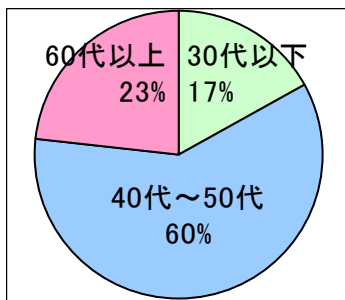

[表 3.] この冬一緒にドライブしたい芸能人【男性編】トップ 10

(敬称略)

1位	福山雅治	17.5%
2位	竹野内豊	9.6%
3位	向井理	8.8%
4位	大泉洋	7.5%
5位	嵐	6.7%
6位	松山ケンイチ	5.8%
7位	木村拓哉	5.4%
8位	阿部寛	4.2%
9位	EXILE	3.8%
9位	所ジョージ	3.8%

中間結果は、以上の通りです。

最終結果は、1月中旬～下旬に公開予定！お楽しみに♪

まだの方は是非ご応募(投票)下さい！お待ちしております。

応募URL: <http://www.mapfan.com/store/cam201012/index.html>

■集計対象者について

○集計期間:2010年12月8日~2010年12月19日(12日間)

○応募者 :合計 2,500名以上

【男女別】男:女=9:1

【年代別】30代以下:40~50代:60代以上=17:60:23

[図 2.男女別]

[図 3.年代別]

※冬のおでかけ応援ダブルキャンペーン : <http://www.mapfan.com/store/cam201012/index.html>

※MapFanオンラインストア : <http://www.mapfan.com/store/>

※MapFan Web : <http://www.mapfan.com/>